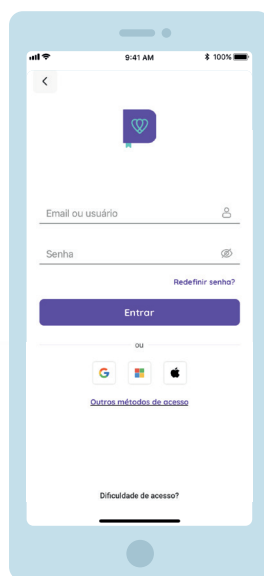

Como acessar o APP Agenda Edu Equipe Escolar

DOWNLOAD E PRIMEIRO ACESSO

Como baixar e primeiro acesso

1 Abra o Google Play (Android) ou a App Store (iOS)

2 Pesquise por **“Agenda Edu Equipe Escolar”** na busca e clique no resultado

3 Clique em **“baixar”** ou **“obter”** e depois em **“instalar”** ou **“abrir”**

 Pronto! Você já baixou o app e agora é só realizar o primeiro acesso com o e-mail e senha cadastrados.

4 Utilize mesmo acesso que você utiliza para acessar a Agenda Edu no computador.